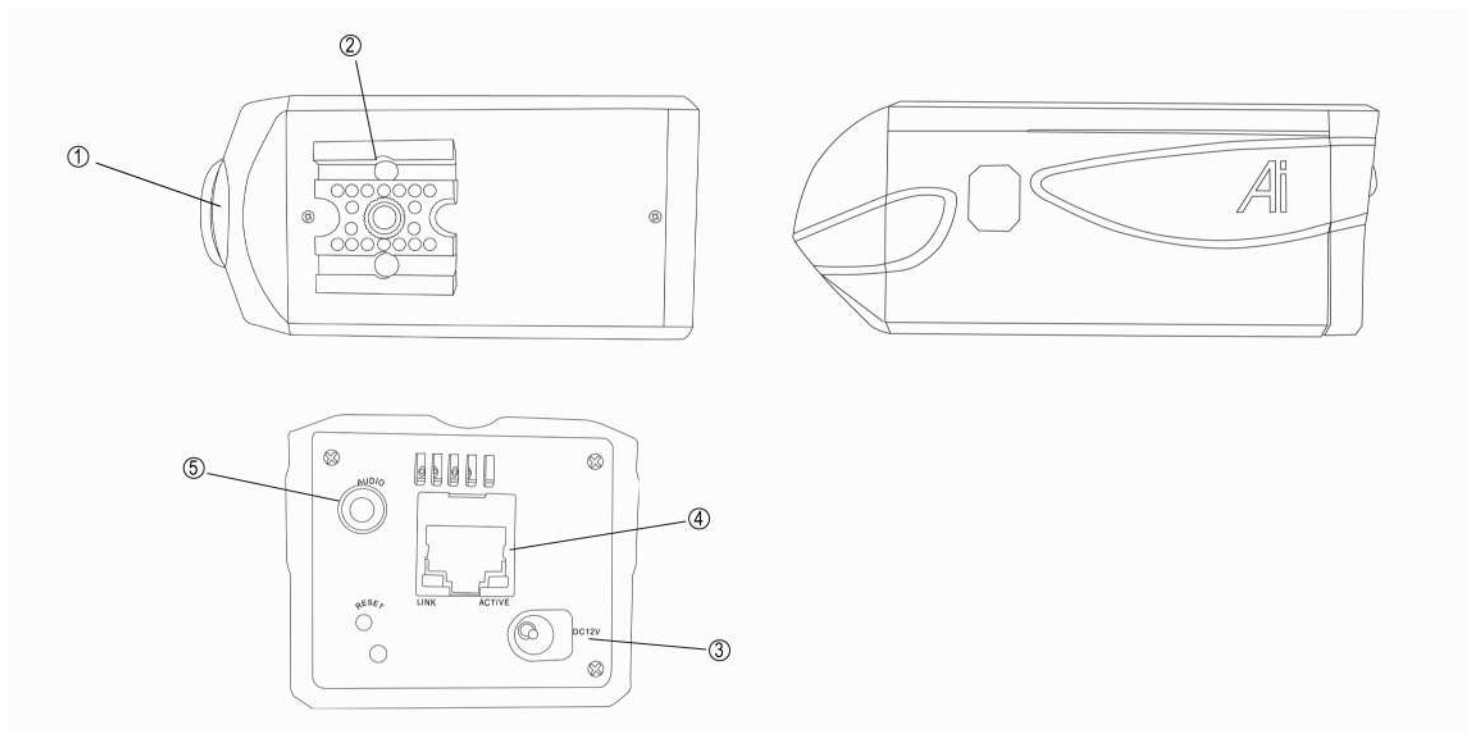

ФУНКЦИИ И ОБОЗНАЧЕНИЯ

- 1. Разъем для объектива**
Разъем для крепления объектива стандарта CS.
Объективы стандарта С крепятся через кольцо-адаптер, идущее вместе с камерой.
- 2. Адаптер крепления**
Этот адаптер крепится как снизу камеры, так и сверху.
- 3. Разъем питания 12В**
- 4. Разъемы сети WAN/LAN**
- 5. Разъем выхода аудио.**