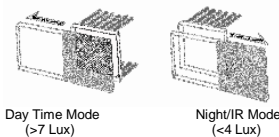

Ai-IC88

1/3" Micron CMOS сенсор с прогрессивным сканированием

ОПИСАНИЕ

1. Минимальная чувствительность 0.5 Люкс @ F=1.8 без IR подсветки
2. Удобство использования благодаря небольшому размеру.
3. Встроенный механический IR фильтр.
4. Переключение механического фильтра:
При 4 Люкс камера переходит в черно-белый режим. При восстановлении яркости до 7 Люкс фильтр переходит в исходное состояние и камера переходит на цветной режим изображения.