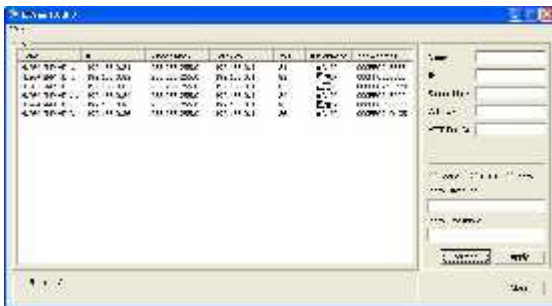

2

AiP

RJ-45 , AiP , AiP ,
IP- , IP- , IP-
AiP 192.168.0.200. AiP
IP-
ip
IpScan.

2-1

IP-

IPScan

IP- IPScan , IPScan
IPScan -
IPScan - /
IP- , , HTTP- ,

- IPScan .
-
-
- « » « » IP- ,
HTTP
-
-

IPScan 1.0.0.31

2-2 IP HTML

- IP- (, 192.168.0.200) HTML-
- IP- H.264 FULL HD. AiP
- " " -"admin" "pass".
- " -> "
- IP- , , HTTP
- « ».

2-3

ActiveX , Internet Explorer-> -> -> ActiveX

AiP

AiP (Internet Explorer)