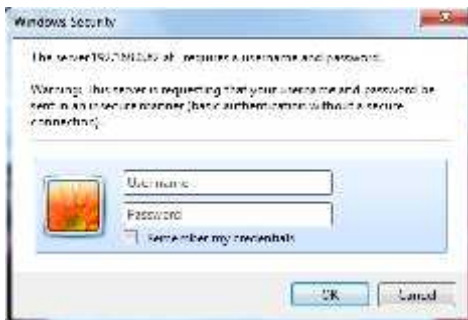

IPScan 1.0.0.31

2-2 IP HTML

- IP- (, 192.168.0.200) HTML-
- IP- H.264 FULL HD. AiP
- " " -"admin" "pass".
- " -> "
- IP- , , HTTP
- « ».

2-3

ActiveX , Internet Explorer-> -> ActiveX ->

AiP

	admin	
	pass	

AiP