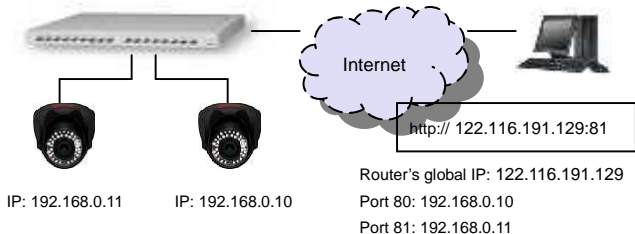

IP- . 80- (61.220.86.166)
 IP- , 192.168.0.10. 81
 IP- 192.168.0.11.
 81 (61.220.86.166:81),
 192.168.0.11.

iPhone

AiP iPhone
 Live Cams Pro (Eggman Technologies Inc.).
 AppStore

Live Cams

Pro

Eggman Technologies Inc.