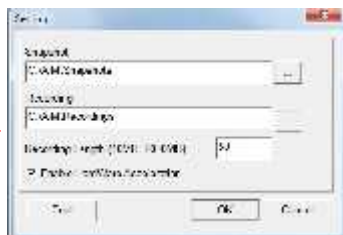

Windows Media