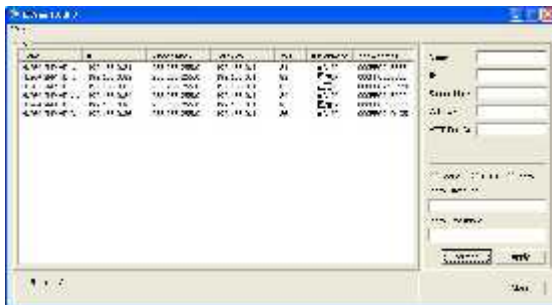

2

AiP

RJ-45 , AiP , AiP ,
IP- , IP- , IP-
AiP 192.168.0.200. AiP
IP-
ip
IpScan.

2-1

IP-

IPScan

IP- IPScan , IPScan
IPScan -
IPScan - /
IP- , , HTTP- ,

- IPScan .
-
-
- « » « » IP- ,
HTTP
-
-

IPScan 1.0.0.31

2-2 IP HTML

- IP- (, 192.168.0.200) HTML-
- IP- H.264 FULL HD. AiP
- " " -"admin" "pass".
- " -> "
- IP- , , HTTP
- « ».

2-3

ActiveX , Internet Explorer-> -> ActiveX ->

AiP

	admin	
	pass	

AiP