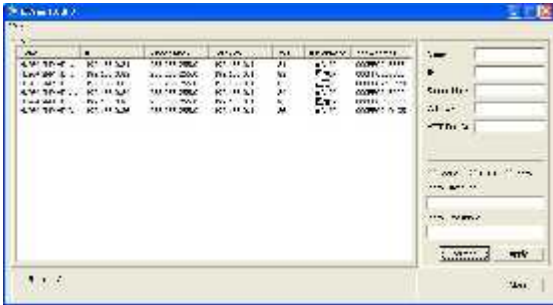

JPEG

Internet Explorer,

AI

ActiveX.

"

,

"

2

AiP

RJ-45 , AiP , AiP ,
IP- , IP- , IP-
AiP 192.168.0.200. AiP
IP-
ip
IpScan.

2-1

IP-

IPScan

IP- IPScan , IPScan
IPScan -
IPScan - /
IP- , , HTTP- ,

- IPScan .
-
-
- « » « » IP- ,
HTTP
-
-

IPScan 1.0.0.31

2-2 IP HTML

- IP- (, 192.168.0.200) HTML-
- IP- H.264 FULL HD. AiP
- " " -"admin" "pass".
- " -> "
- IP- , , HTTP
- « ».

2-3

ActiveX , Internet Explorer-> -> -> ActiveX

AiP

AiP (Internet Explorer)

IP-

H.264 FULL HD