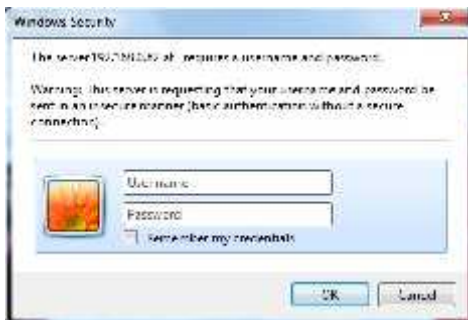

AiP

	admin	
	pass	

AiP